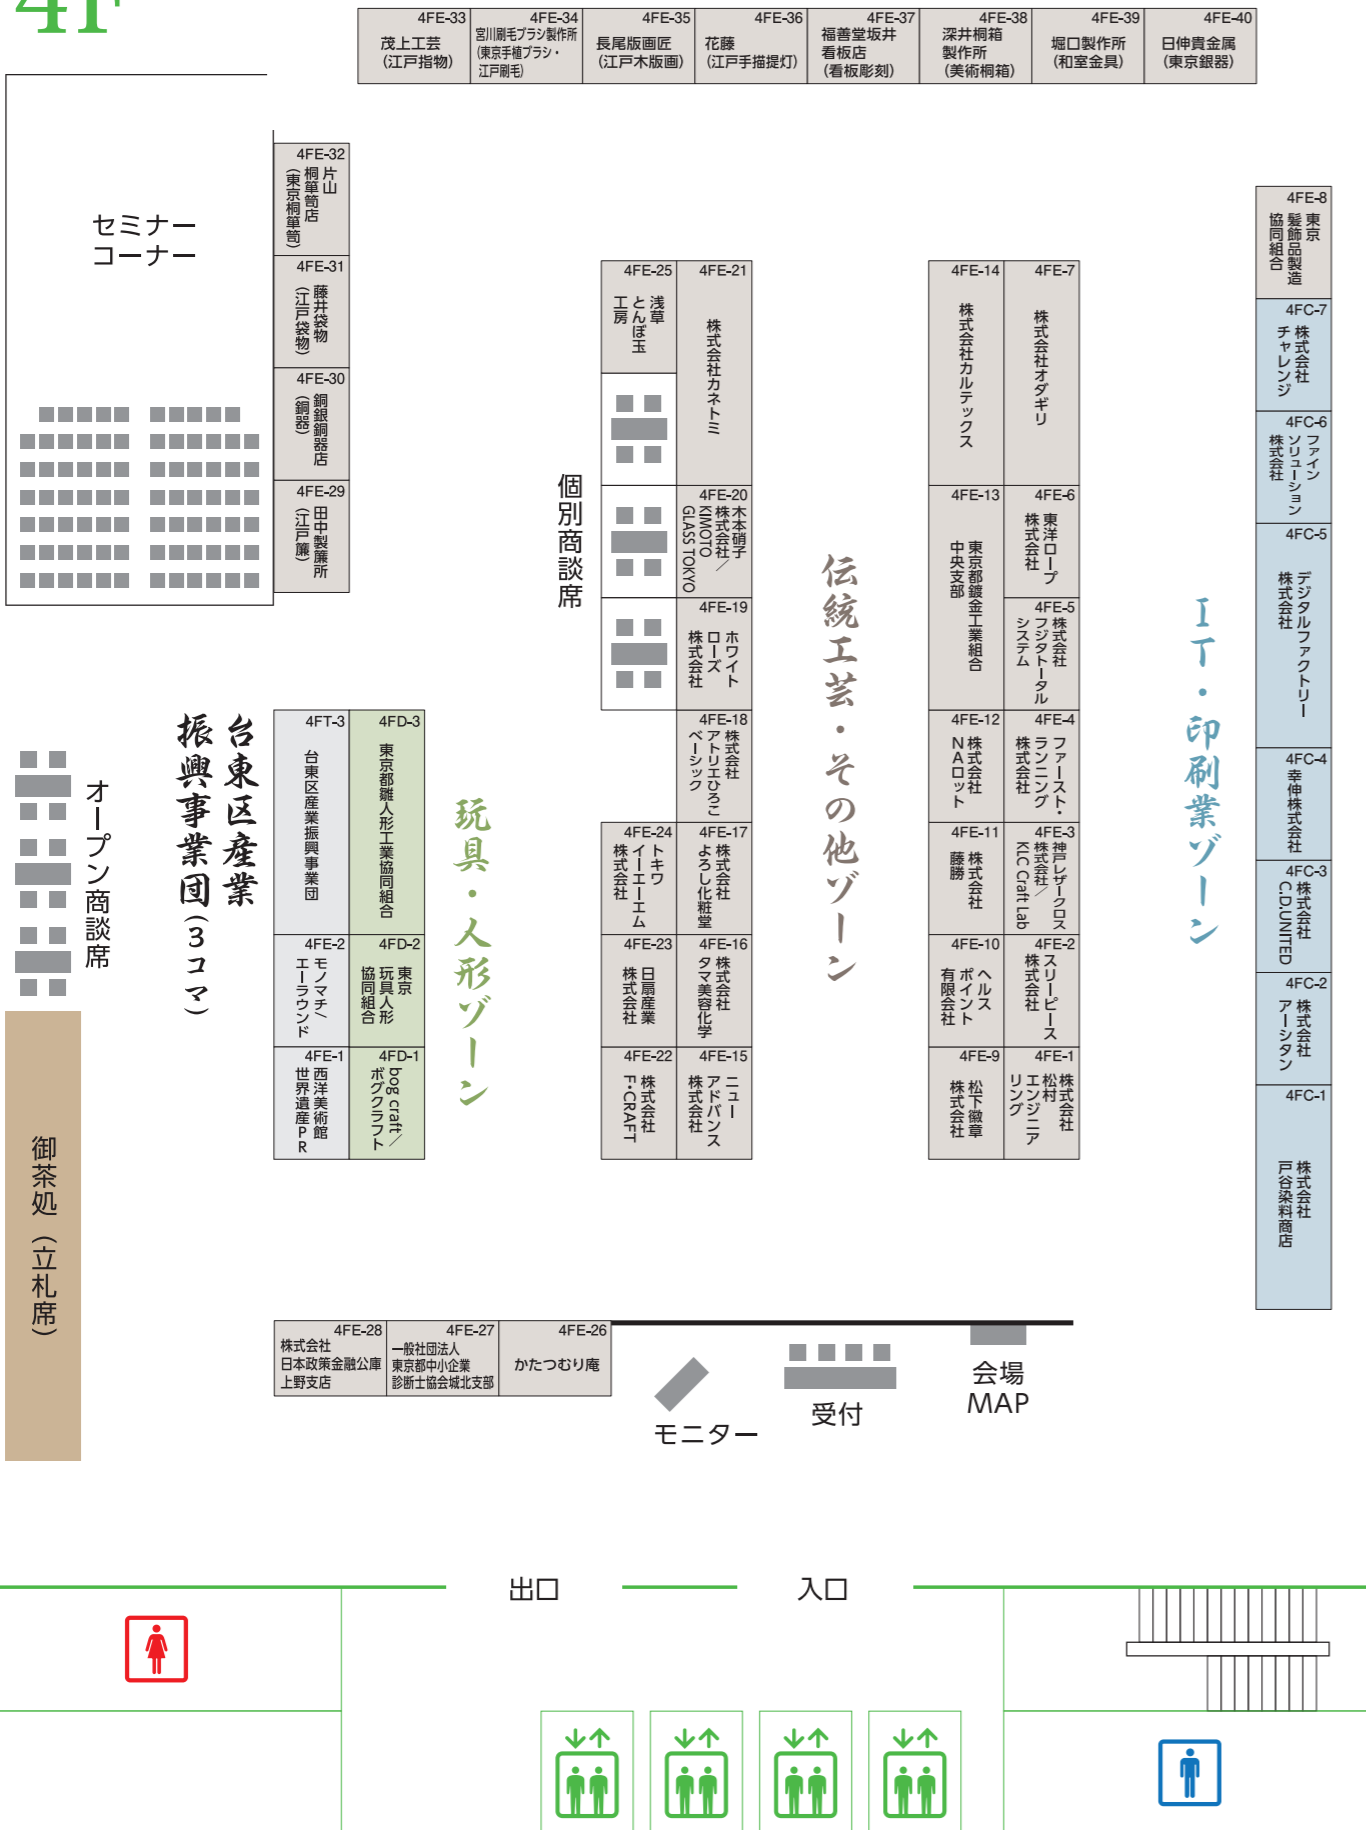

台東区産業フェア2016 会場MAP

4F

5F